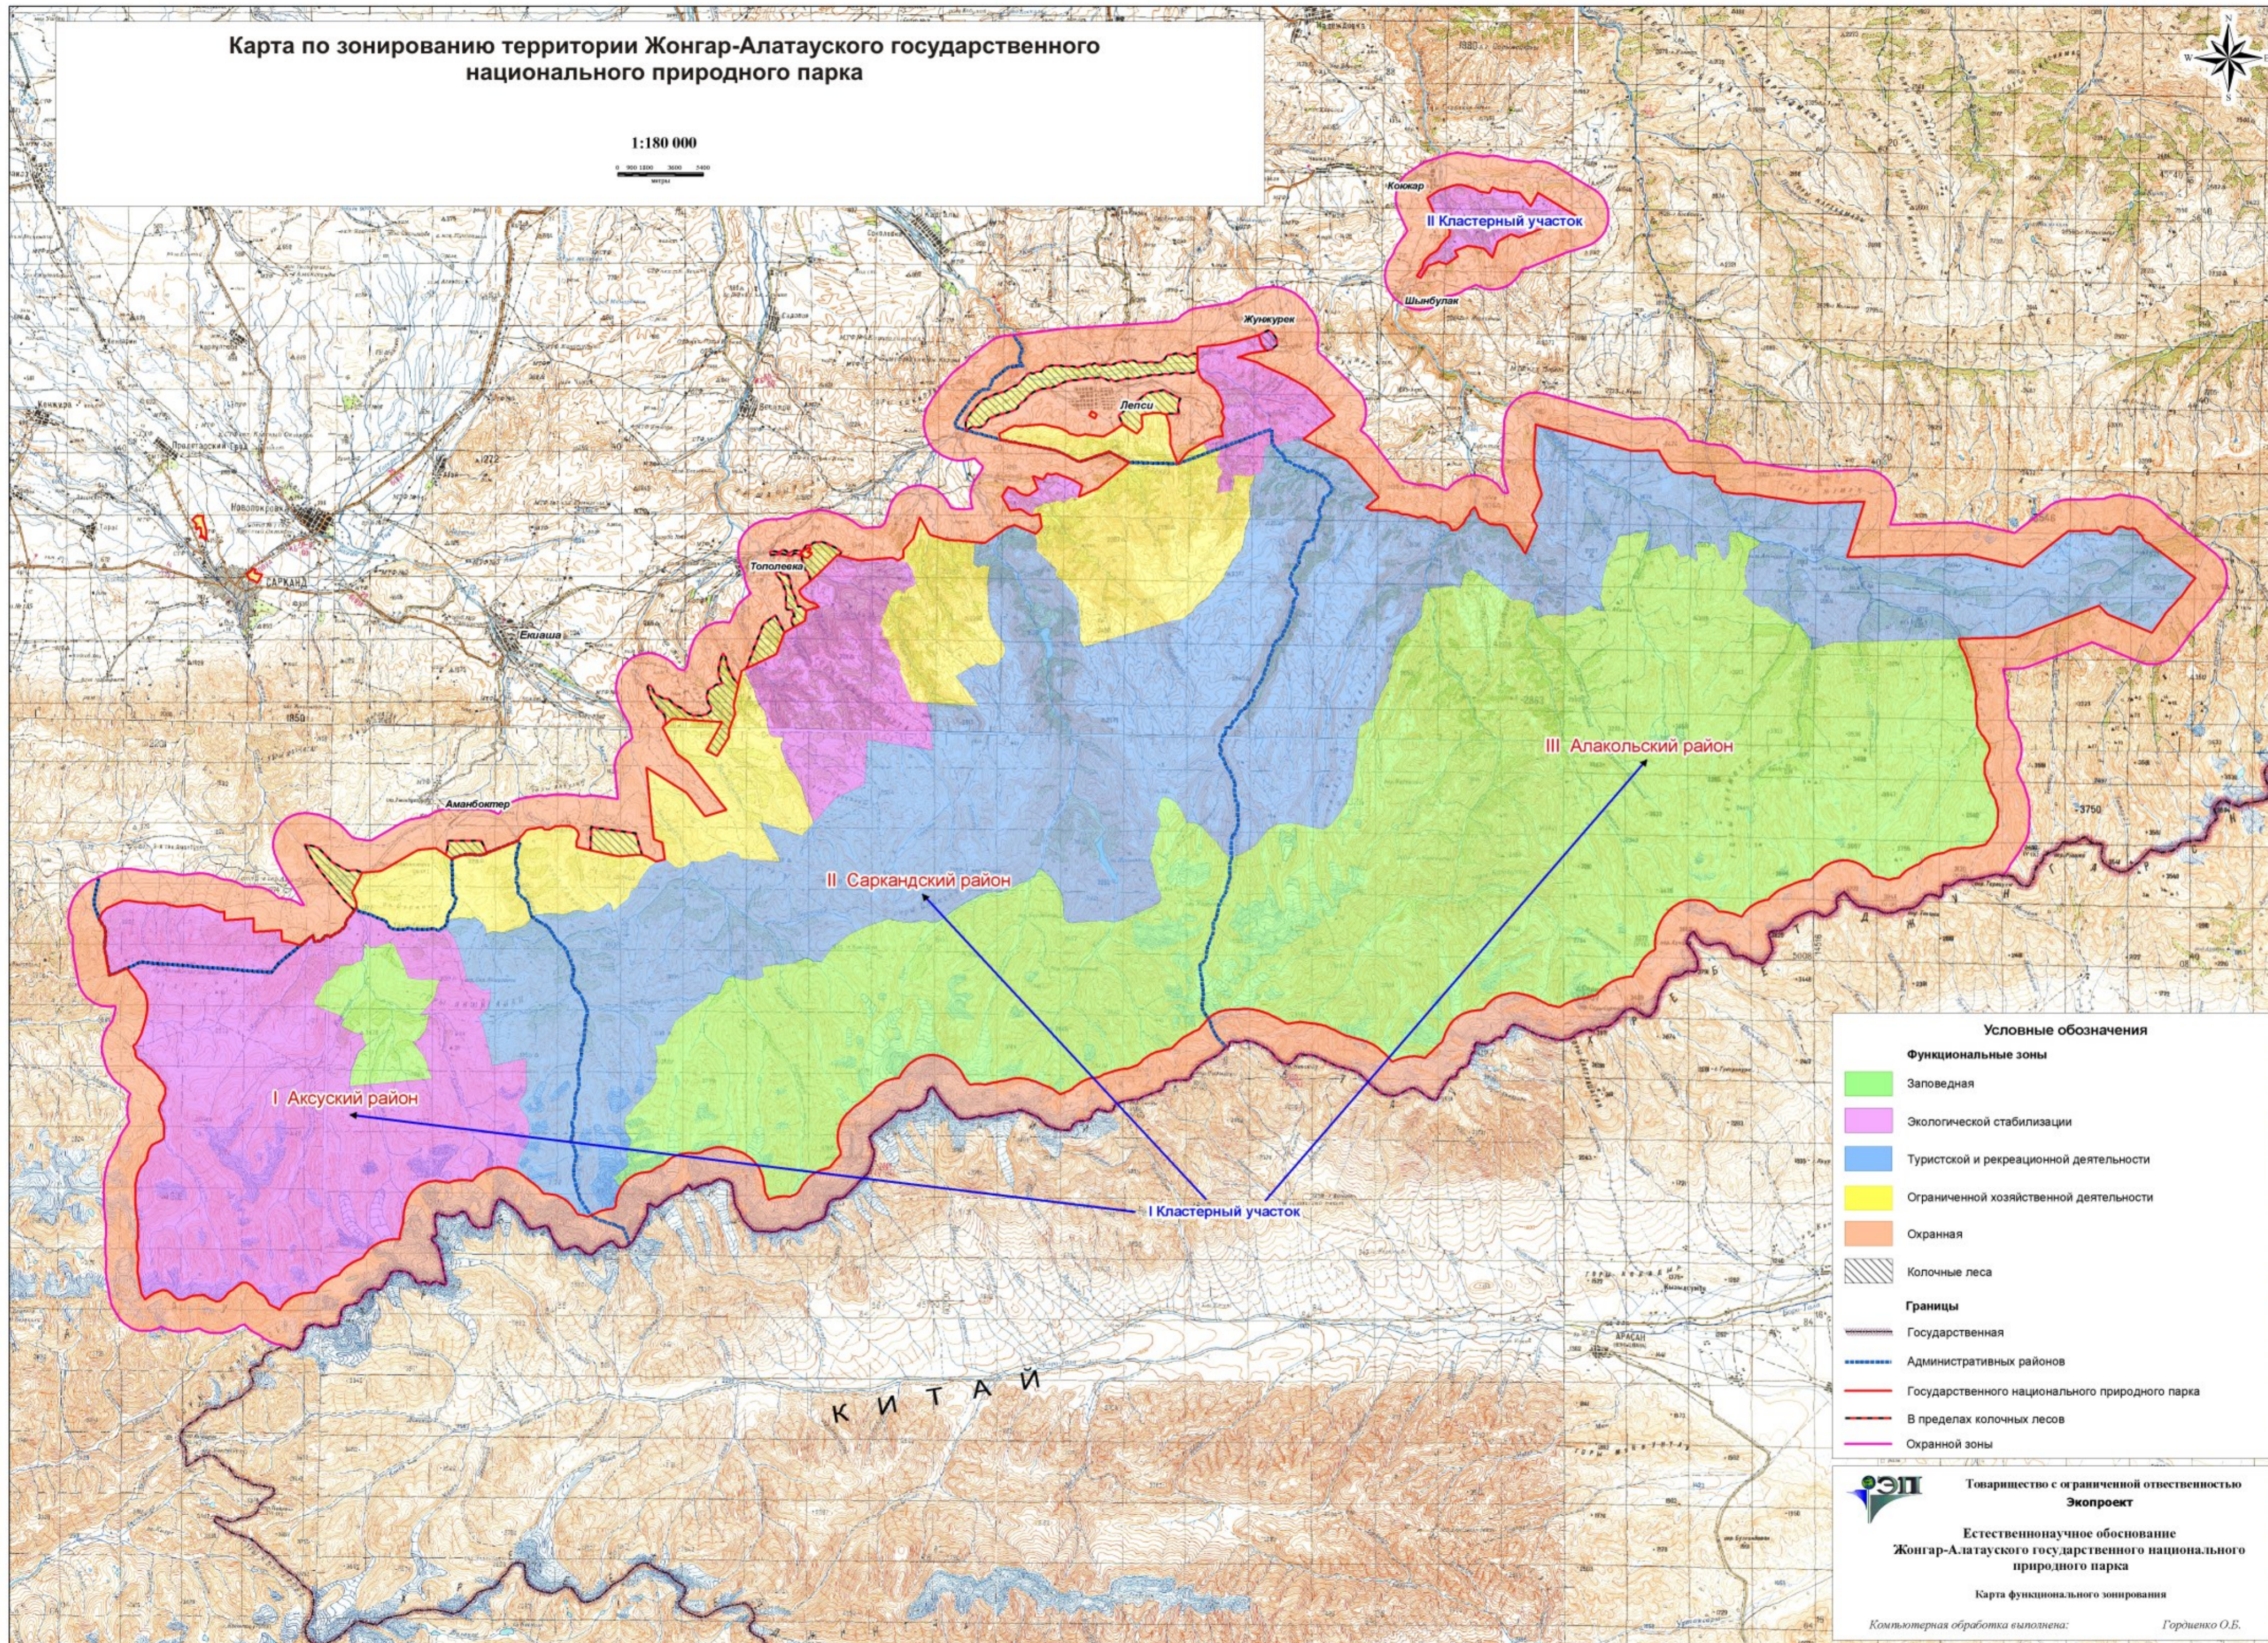

Карта по зонированию территории Жонгар-Алатауского государственного национального природного парка

1:180 000

Условные обозначения

Функциональные зоны

- Заповедная
- Экологической стабилизации
- Туристской и рекреационной деятельности
- Ограниченной хозяйственной деятельности
- Охранная
- Колочные леса

Границы

- Государственная
- Административных районов
- Государственного национального природного парка
- В пределах колочных лесов
- Охранной зоны

 **Товарищество с ограниченной ответственностью Экопроект**

Естественнонаучное обоснование Жонгар-Алатауского государственного национального природного парка

Карта функционального зонирования

Компьютерная обработка выполнена: Горющенко О.Б.